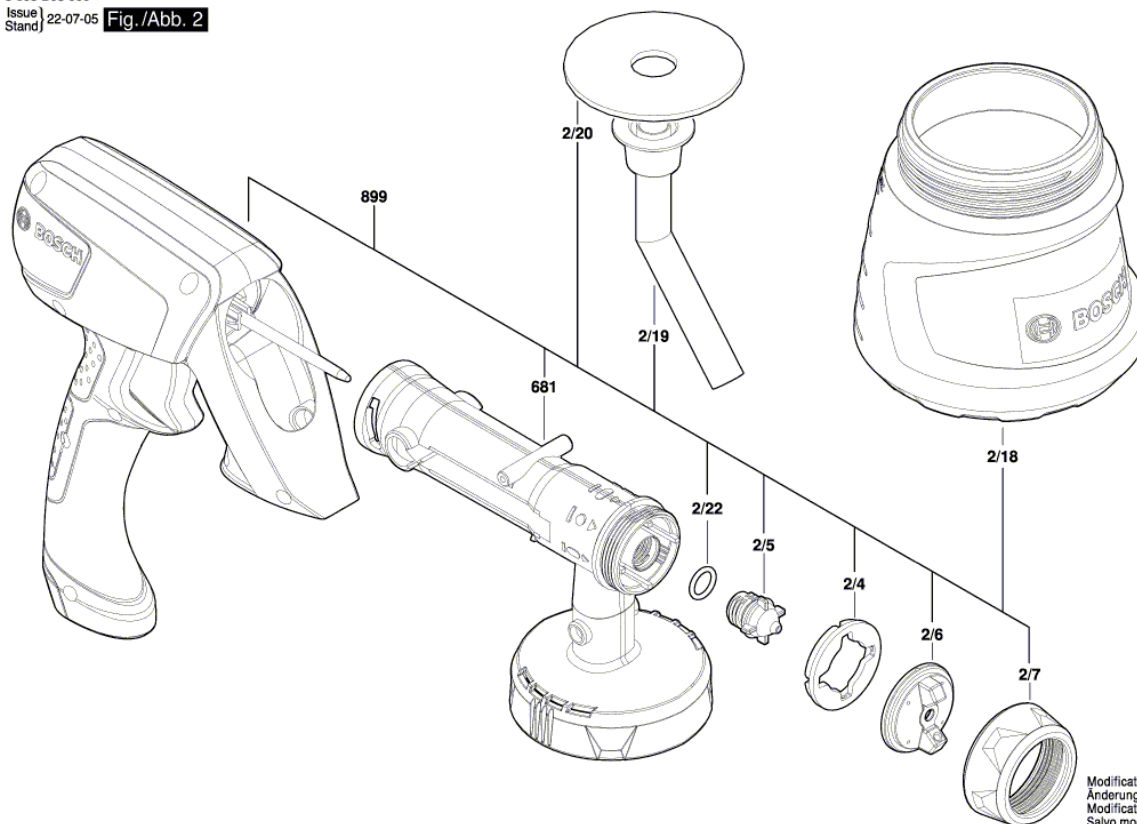

Изображение - модел - E

3 603 B08 000
Issue | 22-07-05 Fig./Abb. 2
Stand