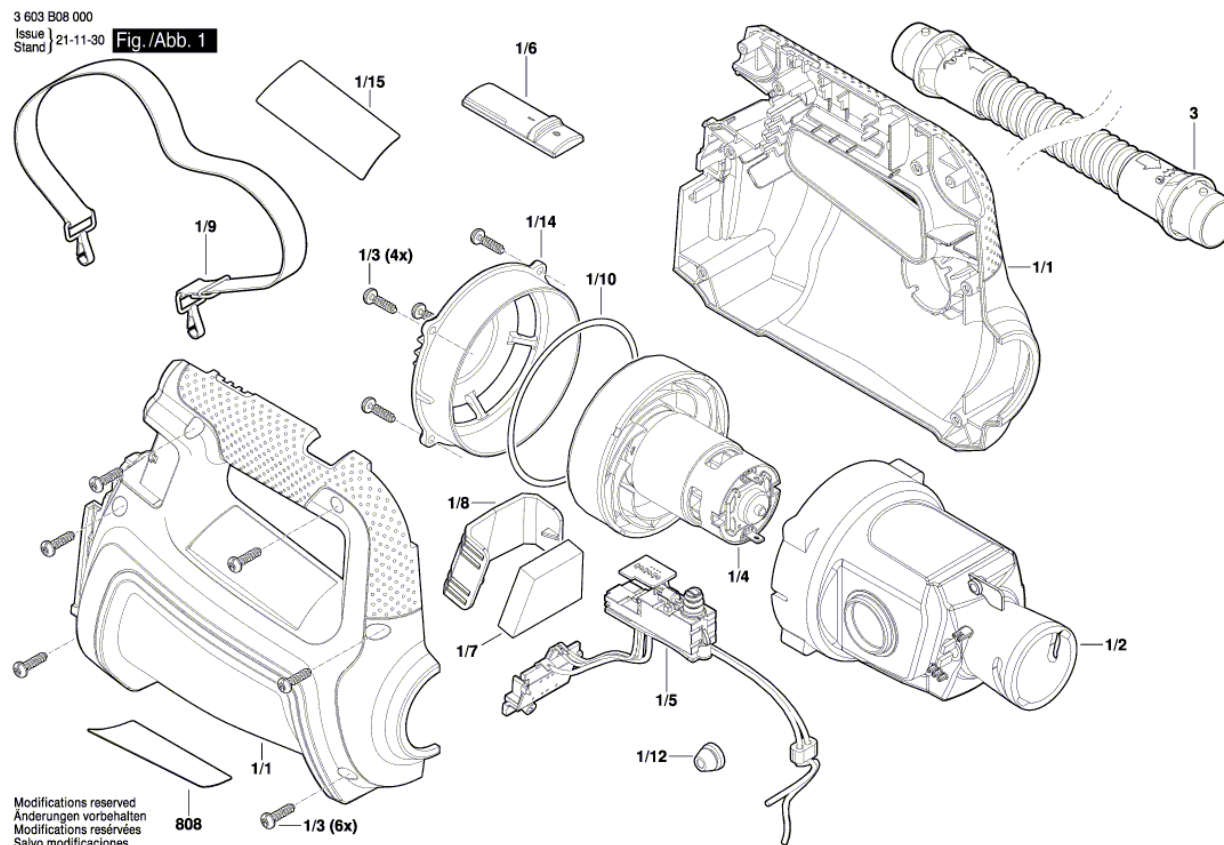

Изображение - модел - E

Изображение - модел - E

3 603 B08 000  
Issue | 22-07-05 Fig./Abb. 2  
Stand

Modifications reserved  
Änderungen vorbehalten  
Modifications réservées  
Salvo modificaciones

**Списък на резервните части**

Артикул	Каталожен номер	Описание	Изображение
1/10	1 600 210 0A3	О-ПРЪСТЕН	1
1/1	1 605 108 2P6	КОРПУС	1
1/12	2 609 006 881	НАКРАЙНИК КАБЕЛ	1
1/14	1 600 A00 3S7	КАПАЧЕ	1
1/15	1 601 11C 4BW	СТИКЕР	1
1/2	1 605 108 29Z	КОРПУС НА МОТОР	1
1/3	2 603 490 022	ВИНТ 4x16	1
1/4	1 600 A02 4EE	ДВИГАТЕЛ	1
1/5	2 607 202 543	Модул на прекъсвача	1
1/6	1 600 A02 4EF	ЩАЛТЕР-БУТОН	1
1/7	1 600 A02 5XD	ВЪЗДУШЕН ФИЛТЪР	1
1/8	1 600 A02 4EG	КАПАК НА ФИЛТЪР	1
1/9	1 600 A00 36T	КОРПУС	1
3	1 600 A00 2ML	МАРКУЧ -СЕТ	1
808	1 601 11A 8P2	ТАБЕЛКА	1
2/18	1 600 A00 2N6	РЕЗЕРВОАР ЗА БОЯ	2
2/19	1 600 A00 2N7	ВСМУКАТЕЛНА ТРЪБА	2
2/20	1 600 A00 2N8	УПЛЪТНИТЕЛНА ПЛАТКА	2
2/22	1 600 210 05B	О-ПРЪСТЕН	2
2/4	1 600 A00 2MZ	ВЛОЖКА	2
2/5	1 600 A00 2R5	ДЮЗА Grau	2
2/6	1 600 A02 5W8	ДЮЗА	2
2/7	1 600 A00 2N2	ГАЙКА+ЦАНГА	2
681	2 609 007 096	ЧЕТКА	2
899	1 600 A02 5Z9	ПИСТОЛЕТ	2